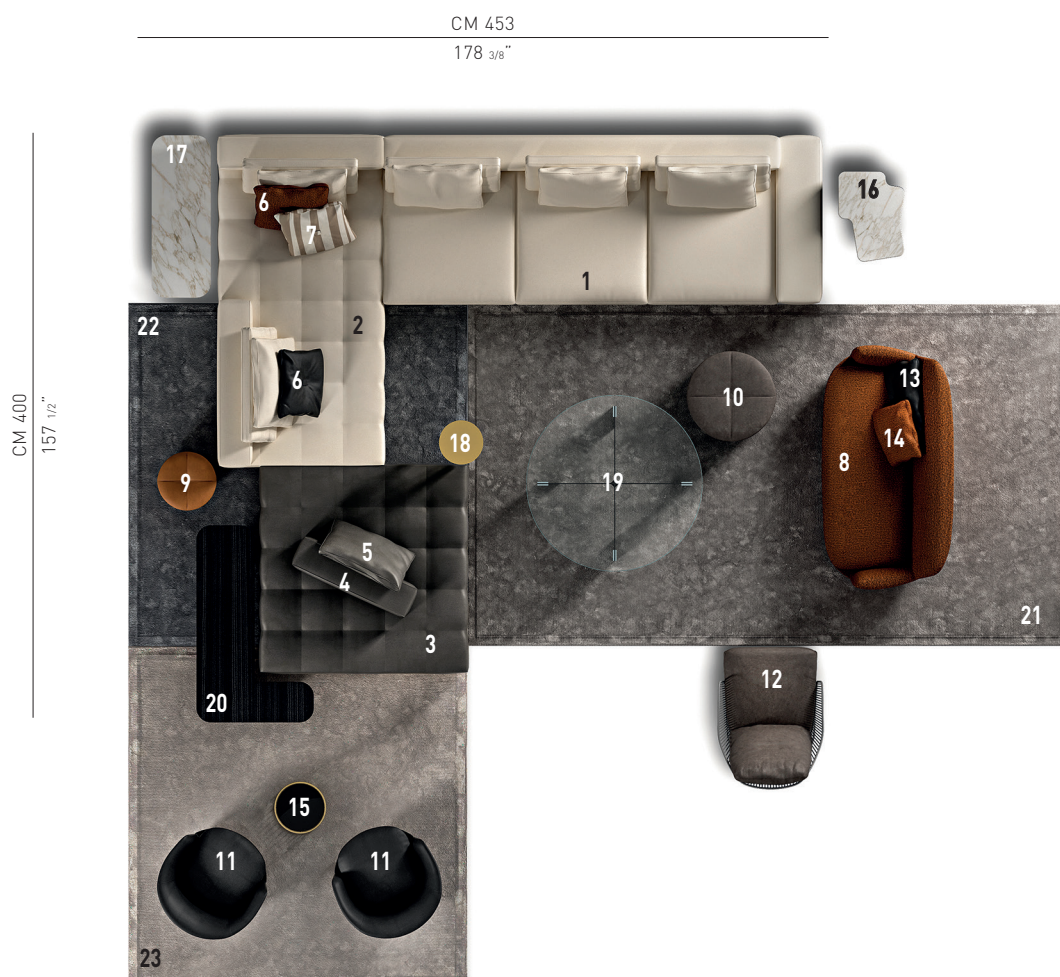

LAWRENCE — composition 04

COMPOSITION DU CANAPÉ

- 1 **LAWRENCE**
ÉLÉMENT AVEC 1 ACCOUDOIR -
ACCOUDOIR BAS DX - CM 297X112 H82
- 2 **LAWRENCE "CLAN"**
SOFÀ 2 DOSSIERS CM 112 - CM 224X112 H82
- 3 **LAWRENCE "CLAN"**
POUF CM 140X140 H40
- 4 **LAWRENCE "CLAN"**
DOSSIER AMOVIBLE CM 86X24 H24
- 5 **LAWRENCE "CLAN"**
COUSSIN DOSSIER OPTIONNEL CM 66X52
- 6 **DECOR**
COUSSIN OPTIONNEL CM 50X50
- 7 **DECOR**
COUSSIN OPTIONNEL CM 43X43

Meubles de complément

8
JACQUES
SOFA CM 160X89 H78

9
JACQUES
POUF Ø CM 40 H38

10
JACQUES
POUF Ø CM 60 H38

11
JACQUES
FAUTEUIL "LOW" - PIVOTANTE
CM 71X74 H66

12
COLETTE
BERGÈRE CM 72X93 H100

13
DECOR
COUSSIN OPTIONNEL CM 43X43

14
DECOR
COUSSIN OPTIONNEL CM 50X50

15
CAULFIELD "GOLD"
PETITE TABLE Ø CM 35 H45

16
SONG
CORNER CONSOLE CM 134X80 H36 - SX

17
SONG
CONSOLE CM 110X40 H36

18
ELLIS
PETITE TABLE Ø CM 30 H45

19
ELLIS
PETITE TABLE Ø CM 120 H35

20
LOU
PETITE TABLE CM 61X45 H53

21
DIBBETS "RIM"
TAPIS CM 450X225

22
DIBBETS "RIM"
TAPIS CM 225X225

23
DIBBETS "RIM"
TAPIS CM 225X225

Mises en ambiance